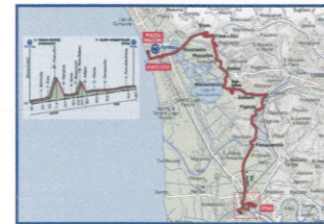

Con il patrocinio del Comune di Pisa

TRASFERIMENTO FORTE DEI MARMI - VIAREGGIO

PARTENZA ORE 8:30
Ritrovo e iscrizioni ore 7:30
Presso Cicli Maggi Viale Morin,85 Forte dei Marmi
PUNTI D'ISCRIZIONE PER LA CICLOPEDALATA SPORTIVA
Velo Club Maggi 1906 ASD
Presso Cicli Maggi Viale Morin, 85 Forte dei Marmi - tel. 0584 89529
iscrizioni fino ad orario di partenza.
Associazione L'Alba
Via delle Torri, 8 - Pisa.
Piazza Mazzini Viareggio
iscrizioni fino al giorno stesso della gara fino a 15 minuti prima della partenza.
Bar ANPI
Località Piazza - Montignoso
Gianni Mosti cell. 345 5820044

Associazione Alba - Pisa
Comitato Insieme per Silvia

CICLOPEDALATA SPORTIVA

PARTENZA ORE 9:00
Ciclopedalata non competitiva con partenza da Piazza Mazzini a Viareggio.
Il percorso si snoderà attraverso l'entroterra versiliese con arrivo a Pisa, in via Pietrasantina. Attraverseremo il centro storico di Pisa con arrivo presso lo stabilimento Saint Gobain in Via Ponte A Piglieri 2, dove al traguardo sarà allestito un punto ristoro, sarà distribuito a tutti i partecipanti regolarmente iscritti un simpatico omaggio. Per l'intero percorso i mezzi dell'organizzazione apriranno e chiuderanno la carovana